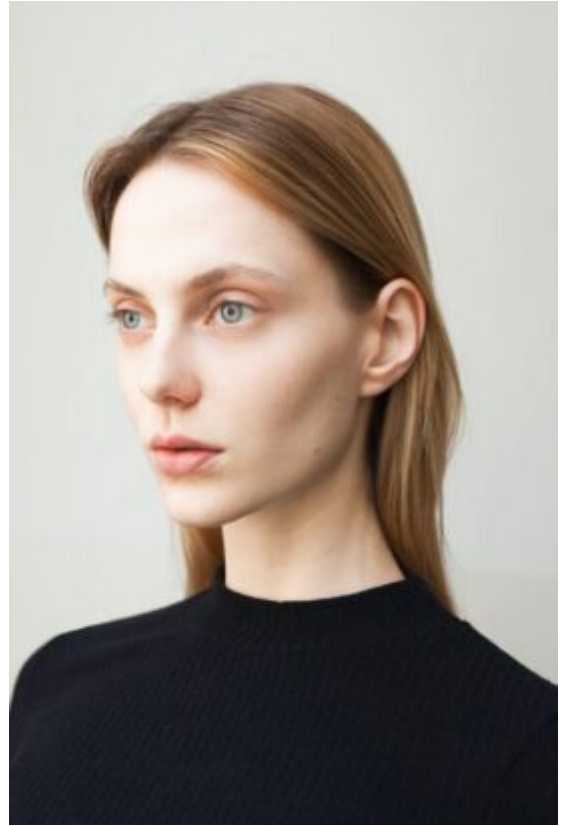

# TRUE MODELS

**Kate Jastrzebska**

175 | 82 / 60 / 88 / 39 | Blond / Blue