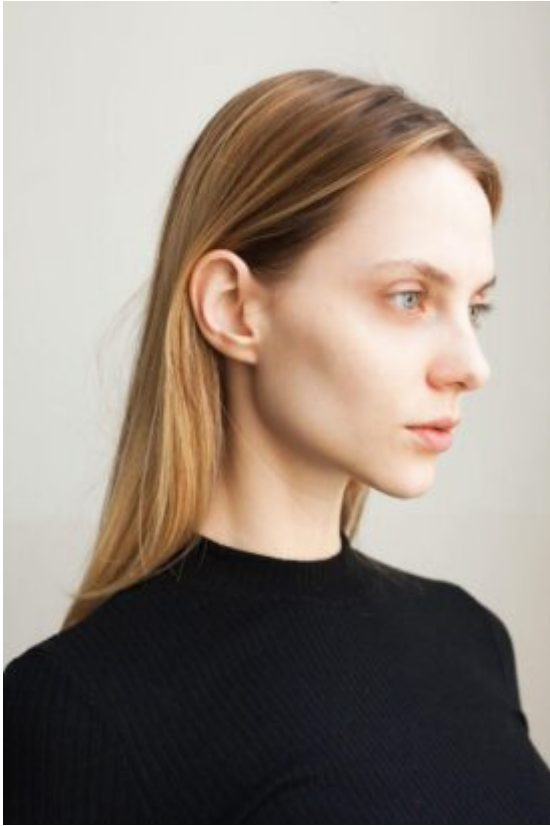

# TRUE MODELS

**Kate Jastrzebska**

175 | 82 / 60 / 88 / 39 | Blond / Blue